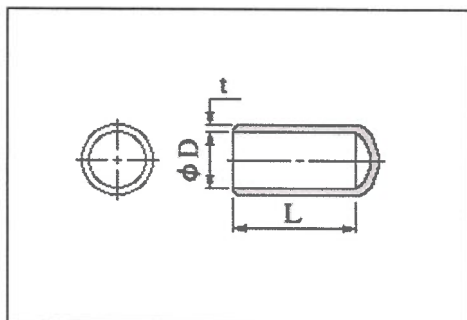

◆スタンダードタイプ

- 材質:塩化ビニル
- 色 : 黒他、透明、赤、青、白、黄、緑、灰
- 最小ロット:1000個

品番	D	L	t
CS-2	2.0	15 ±1.5	0.8 ±0.3
CS-2.5	2.5	//	//
CS-3	3.0	//	//
CS-3.5	3.5	//	//
CS-4	4.0	//	//
CS-4.5	4.5	//	//
CS-5	5.0	//	//
CS-5.5	5.5	//	//
CS-6	6.0	//	//
CS-6.35	6.4	//	//
CS-6.5	6.5	//	//
CS-7	7.0	//	//
CS-7.5	7.5	//	//
CS-8	8.0	//	1.0 ±0.3
CS-8.5	8.5	//	//
CS-9	9.0	//	//
CS-9.5	9.5	//	//
CS-10	10.0	20 ±1.5	//
CS-10.5	10.5	//	//
CS-11	11.0	//	//
CS-11.5	11.5	//	//
CS-12	12.0	//	1.2 ±0.3
CS-12.5	12.5	//	//
CS-13	13.0	//	//
CS-13.5	13.5	//	//
CS-14	14.0	//	//
CS-14.5	14.5	//	//
CS-15	15.0	//	//

品番	D	L	t
CS-15.5	15.5	20 ±2.0	1.2 ±0.5
CS-16	16.0	//	//
CS-17	17.0	25 ±2.0	1.5 ±0.5
CS-18	18.0	//	//
CS-19	19.0	//	//
CS-20	20.0	//	//
CS-21	21.0	//	//
CS-22	22.0	//	//
CS-23	23.0	//	//
CS-24	24.0	//	//
CS-25	25.0	//	//
CS-26	26.0	30 ±2.0	//
CS-27	27.0	//	//
CS-28	28.0	//	1.0 ±0.3
CS-30	30.0	//	//
CS-32	32.0	//	//
CS-34	34.0	40 ±3.0	//
CS-36	36.0	//	//
CS-38	38.0	//	1.2 ±0.3
CS-40	40.0	//	//
CS-42	42.0	//	//
CS-44	44.0	//	//
CS-46	46.0	//	//
CS-48	48.0	//	//
CS-50	50.0	//	//